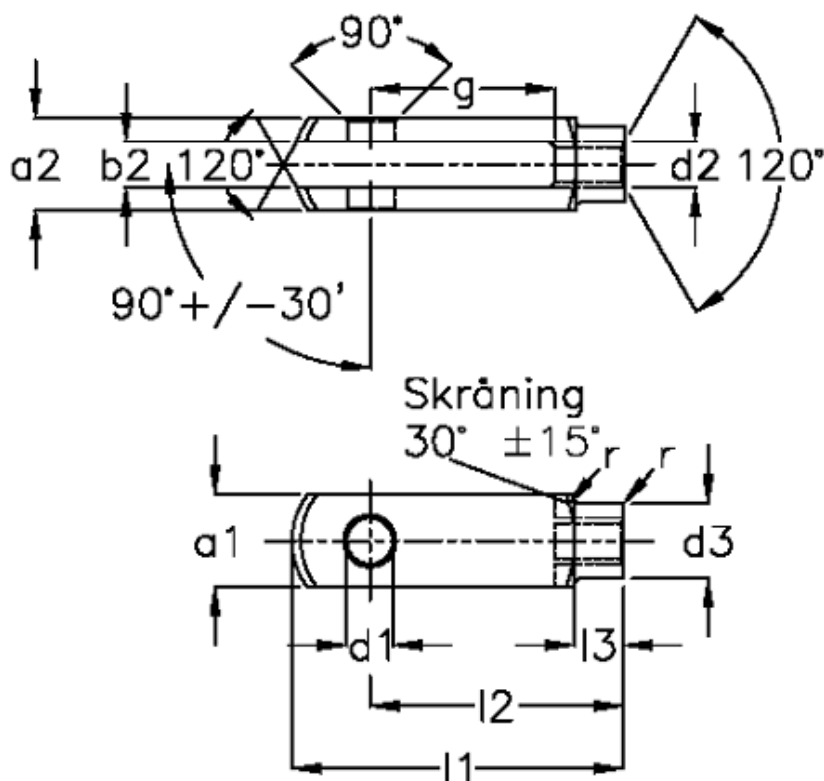

Varenummer: 14053183615

Beskrivelse: KLEE Gaffelstykke G 18x36 M18x1,5, højre

## Mål

a1 (h11)	= 36	g (+/-0,5)	= 36
a2	= 36 (+0,5 -0,2)	l1 (+/-0,5)	= 94
b1 (B13)	= 18	l2	= 72 (-0,4)
b2	= 18 (+0,85)	l3	= 27
d1 H9	= 18	r	= 1.5
d2	= M 18 x 1,5	Størrelse	= G 18 x 36FG
d3 (+/-0,3)	= 30	Vægt	= 0.390
f (+/-0,2)	= 1.0		